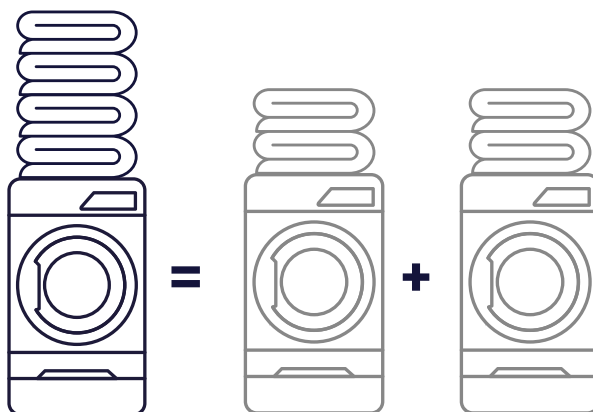

Jeste li znali?

Kada biste željeli osušiti istu količinu rublja u istome vremenu u sušilicama ostalih brendova, trebali biste dvije sušilice umjesto jedne!